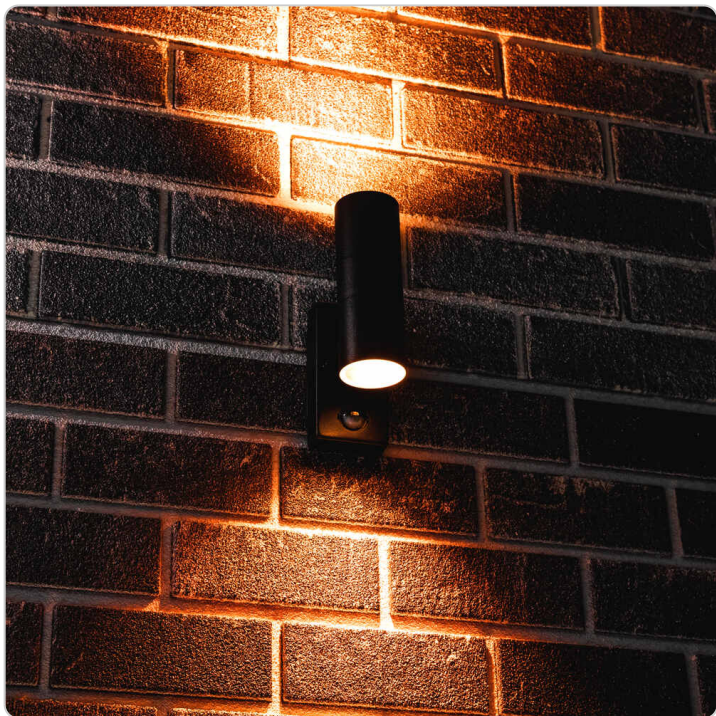

8720604302417

1000685

Außenleuchte excl. Leuchtmittel - wandleuchte Calabar - 2xGU10 IP44 - Sensor - Schwarz

- Für den Außeneinsatz geeignet
- Anpassbar an Ihren Geschmack dank der austauschbaren Lichtquelle
- Ausgestattet mit Tageslicht- und Bewegungssensor

Schaffen Sie das perfekte Ambiente für jeden Eingang mit der zeitlosen Calabar Wandleuchte.

Die Wandleuchte strahlt ihr Licht nach oben und unten ab, so dass es keine unangenehme Blendung gibt. Außerdem kann die Leuchte mit einem GU10-Leuchtmittel bestückt werden, das zu Ihren persönlichen Vorlieben passt.

Die Leuchte ist durch das Gehäuse aus Edelstahl sehr robust und das Leuchtmittel wird durch eine Abdeckung aus gehärtetem Glas geschützt. Die Leuchte ist sowohl mit einem Dämmerungs- als auch mit einem Bewegungssensor ausgestattet. Dadurch schaltet sich die Lampe automatisch ein, wenn es dunkel ist und wenn jemand vorbeigeht, je nach persönlicher Vorliebe.

Auch die Dauer, bis sich das Licht automatisch wieder ausschaltet, ist einstellbar. Mit einem Erfassungswinkel von 180 Grad und einem Erfassungsbereich von 8 Metern ist diese Leuchte sowohl für private als auch für öffentliche Räume perfekt geeignet.

Diese Leuchte ist in Edelstahl und Schwarz erhältlich. Nicht geeignet für intelligente Glühbirnen.