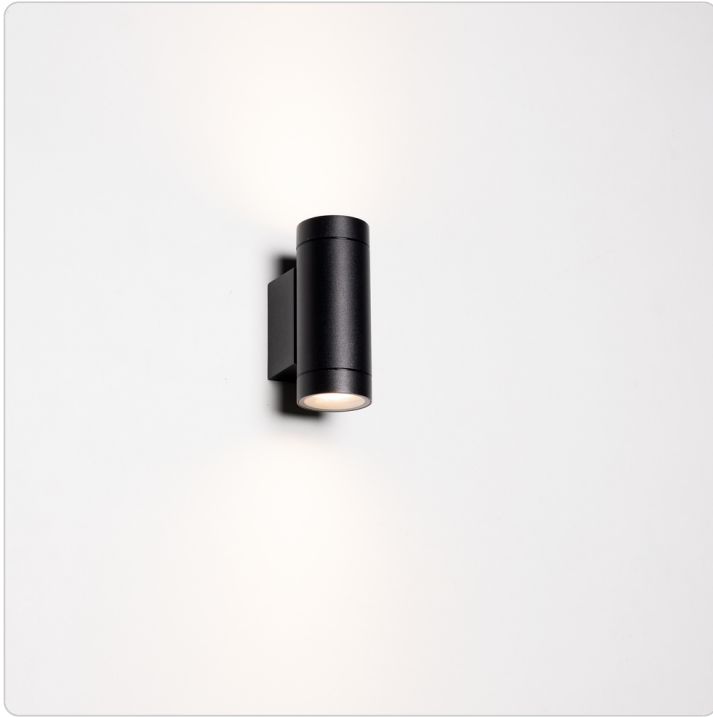

8720246202731

1000675

Außenleuchte excl. Leuchtmittel - wandleuchte Nubiya - 2xGU10 IP44 - Anthrazit

LED's light

- Robustes und modernes Design
- Anpassbar an Ihren Geschmack dank der austauschbaren Lichtquelle
- Licht strahlt nach oben und unten, dadurch blendet es nicht

Die LED Outdoor Wandleuchte Nubiya eignet sich perfekt als Beleuchtung entlang des Hauses und an der Haustür.

Die Leuchte hat ein modernes und einfaches Design und das Gehäuse besteht aus stabilem Alimitum. Die Lampe gibt Licht sowohl nach oben als auch nach unten ab.

Die Lampe kann beliebig eingestellt werden, da die austauschbare Lichtquelle beispielsweise warmweißes Licht oder Licht mit einem Sensor bevorzugt wird, kann eine Glühbirne verwendet werden, die diesen Kriterien entspricht. Dies bedeutet auch, dass die Lampe eine lange Lebensdauer hat, da die Lampe nur ersetzt werden muss.