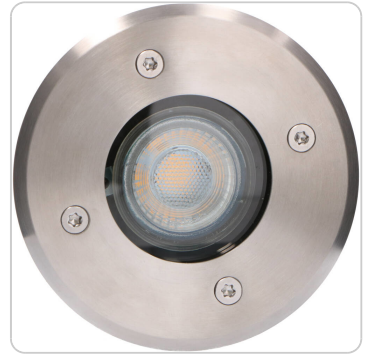

8719323782679

1000527

Außenleuchte excl. Leuchtmittel - einbaustrahler Rhodos - 1xGU10 IP67 - RostfreierStahl

LED's light

- Robustes und modernes Design
- Speziell entwickelt, um dem Überfahren durch Autos standzuhalten
- Staub- und wasserdicht

Beleuchten Sie Ihre Einfahrt oder Ihren Garten mit der schönen und modernen Bodeneinbauleuchte Rhodos.

Die Leuchte wurde speziell entwickelt, um dem Überfahren durch Autos standzuhalten und ist staub- und wasserdicht.

Außerdem ist die Leuchte aus rostfreiem Stahl gefertigt und kann mit einer GU10-Birne ausgestattet werden, die Ihren persönlichen Vorlieben entspricht.

Hinweis: Bitte stellen Sie sicher, dass die Leuchte an einem Ort mit guter Drainage installiert wird, damit sich kein Wasser um die Leuchte herum sammeln kann.