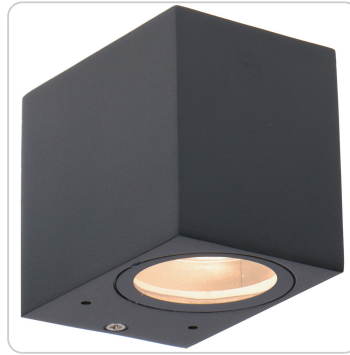

8720246202588

1000660

Außenleuchte excl. Leuchtmittel - wandleuchte San Diego - 1xGU10 IP44 - Anthrazit

LED's light

- Kompaktes Design
- Anpassbar an Ihren Geschmack dank der austauschbaren Lichtquelle
- Licht strahlt nach oben und unten, dadurch blendet es nicht

Beleuchten Sie Ihren Garten, Ihr Büro und Ihr Zuhause mit der Wall Light San Diego.

Die Lampe hat ein kompaktes Design und strahlt Licht nach unten ab.

Durch das austauschbare Leuchtmittel kann die Leuchte nach Belieben eingestellt werden, z.B. wenn warmweißes Licht oder Licht mit Sensor bevorzugt wird, kann ein Leuchtmittel verwendet werden, das diesen Kriterien entspricht. Das bedeutet auch, dass die Lampe eine lange Lebensdauer hat, da nur die Glühbirne ausgetauscht werden muss.